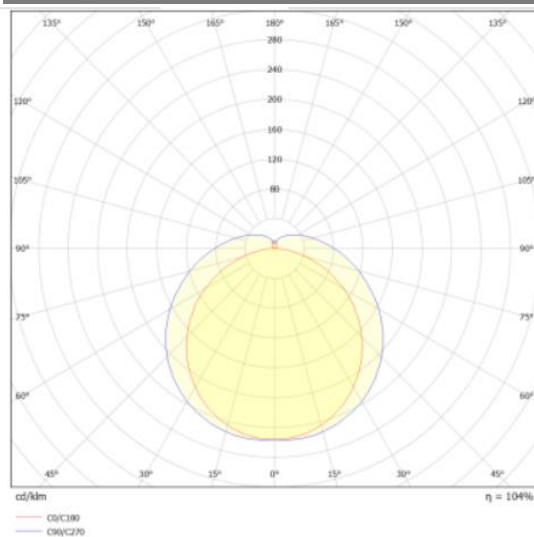

411477.841.000.065

CAVERNA pro_1485_840_6500_ND

IP 65

LED-Feuchtraum-Wannenleuchte IP65, schlagfeste Abdeckung und Gehäuse hellgrau aus Polycarbonat, IK09, 130 lm/W

Technische Daten:

Lampenlichtstrom	9000 lm
Leuchtenlichtstrom	6500 lm
Systemeffizienz	130 lm/W
Systemleistung	50 W
Farbwiedergabeindex	80 Ra
Farbtemperatur	4000 K
Farbtoleranz	<4
Lebensdauer	50.000h (L80/B10)
UGR	≤24
Spannung	220-240 V/AC 50/60Hz
Umgebungstemperatur	-20 ... +45 °C

LVK:

Dimensionen:

Länge-L	1485 mm
Breite-B	60 mm
Höhe-H	70 mm
Gewicht	0,78 kg

Diese Leuchte enthält eine Lichtquelle der Energieeffizienzklasse E

Letzte Änderung: Mittwoch, 29. November 2023, technische Änderungen und Irrtümer vorbehalten