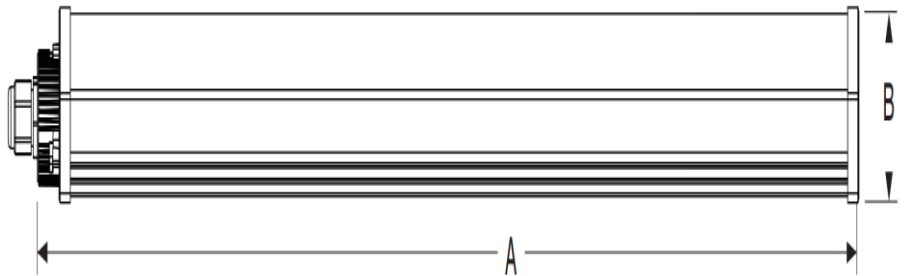

411477.841.000.065

CAVERNA pro_1485_840_6500_ND

IP 65

LED-Feuchtraum-Wannenleuchte IP65, schlagfeste Abdeckung und Gehäuse hellgrau aus Polycarbonat, IK09, 130 lm/W

Technische Daten:

Lampenlichtstrom	9000 lm
Leuchtenlichtstrom	6500 lm
Systemeffizienz	130 lm/W
Systemleistung	50 W
Farbwiedergabeindex	80 Ra
Farbtemperatur	4000 K
Farbtoleranz	<4
Lebensdauer	50.000h (L80/B10)
UGR	≤24
Spannung	220-240 V/AC 50/60Hz
Umgebungstemperatur	-20 ... +45 °C

LVK:

Dimensionen:

Länge-L	1485 mm
Breite-B	60 mm
Höhe-H	70 mm
Gewicht	0,78 kg

Diese Leuchte enthält eine Lichtquelle der Energieeffizienzklasse E

Letzte Änderung: Mittwoch, 29. November 2023, technische Änderungen und Irrtümer vorbehalten